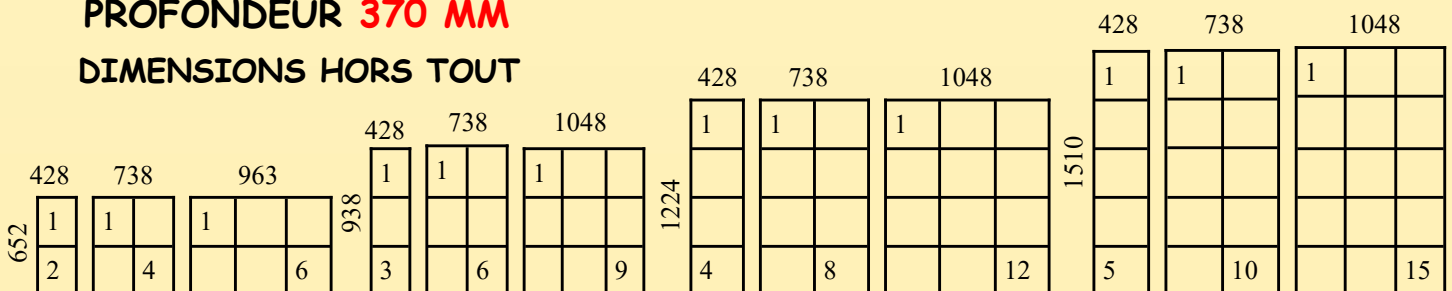

Option : Double face
Profondeur 390 mm

Compléments techniques proposés

- Tableau d'affichage incorporé
- Tableau indicateur incorporé
- Emplacement interphone incorporé

PROFONDEUR 370 MM

DIMENSIONS HORS TOUT