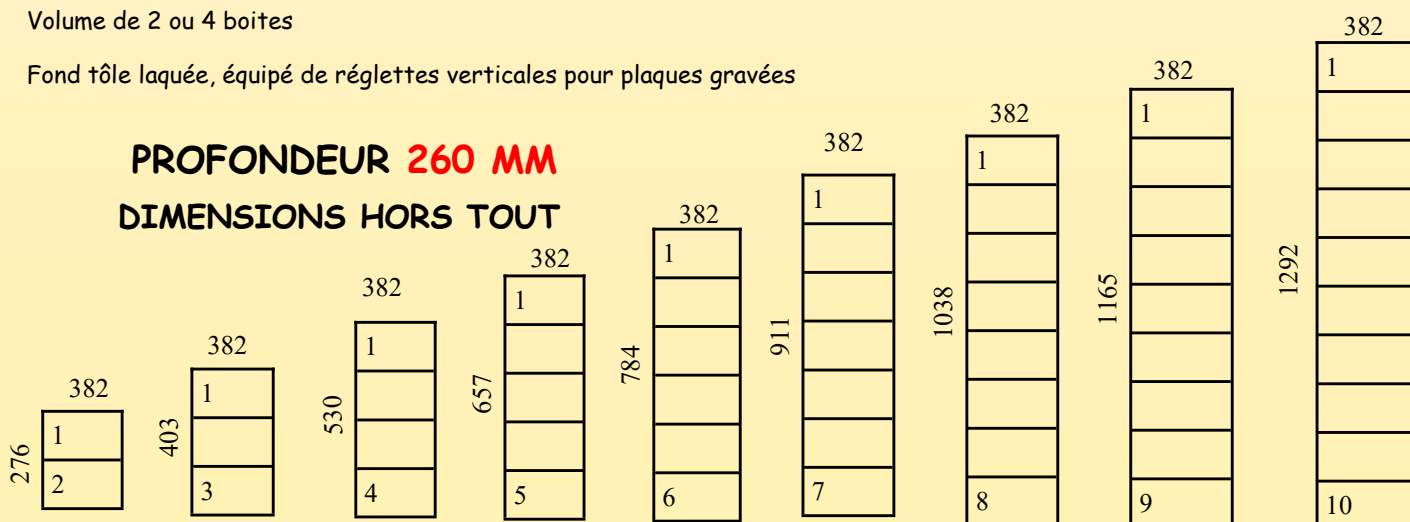

Boîte commerciale:

Volume 2 boîtes superposées

Boîte à courrier volumineux :

Volume de 2 ou 4 boîtes

Tableau affichage avec porte sur une rangée verticale:

Volume de 2 ou 4 boîtes

Fond tôle laquée ou feutrine sur demande

Tableau indicateur avec porte sur une rangée verticale:

Volume de 2 ou 4 boîtes

Fond tôle laquée, équipé de réglottes verticales pour plaques gravées

380 Avenue Blaise Pascal - B1
77550 MOISSY-CRAMAYEL
Tél : 01.47.06.20.44
Email : ardgravure@gmail.com
Site Web : www.ard94.com