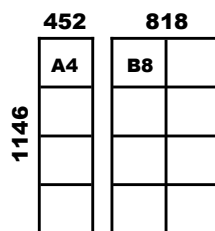

Beige gris
RAL 1019

Blanc perle
RAL 1013

Profondeur du bloc: 190 mm
Portillon H258 x L362

Compléments techniques proposés

- Tableau d'affichage incorporé
- Tableau indicateur incorporé
- Emplacement interphone incorporé

DIMENSIONS HORS TOUT EN MM

VERSION BOIS

Ossature

Conception monobloc en panneau décor bois épaisseur 19mm.

Chants de façade coordonnés.

Portillons individuels

Anti-effraction en panneau mdf, épaisseur 19 mm, décor bois, sur charnières individuelles.