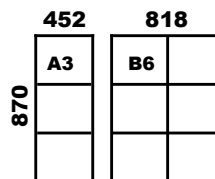

Beige gris
RAL 1019

Blanc perle
RAL 1013

Profondeur du bloc: 190 mm
Portillon H258 x L362

Compléments techniques proposés

- Tableau d'affichage incorporé
- Tableau indicateur incorporé
- Emplacement interphone incorporé

DIMENSIONS HORS TOUT EN MM

VERSION BOIS

Ossature

Conception monobloc en panneau décor bois épaisseur 19mm.

Chants de façade coordonnés.

Portillons individuels

Anti-effraction en panneau mdf, épaisseur 19 mm, décor bois, sur charnières individuelles.