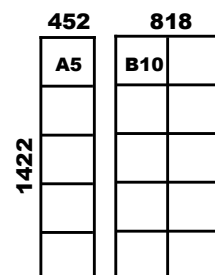

Beige gris
RAL 1019

Blanc perle
RAL 1013

Profondeur du bloc: 190 mm
Portillon H258 x L362

Compléments techniques proposés

- Tableau d'affichage incorporé
- Tableau indicateur incorporé
- Emplacement interphone incorporé

DIMENSIONS HORS TOUT EN MM

VERSION BOIS

Ossature

Conception monobloc en panneau décor bois épaisseur 19mm.

Chants de façade coordonnés.

Portillons individuels

Anti-effraction en panneau mdf, épaisseur 19 mm, décor bois, sur charnières individuelles.