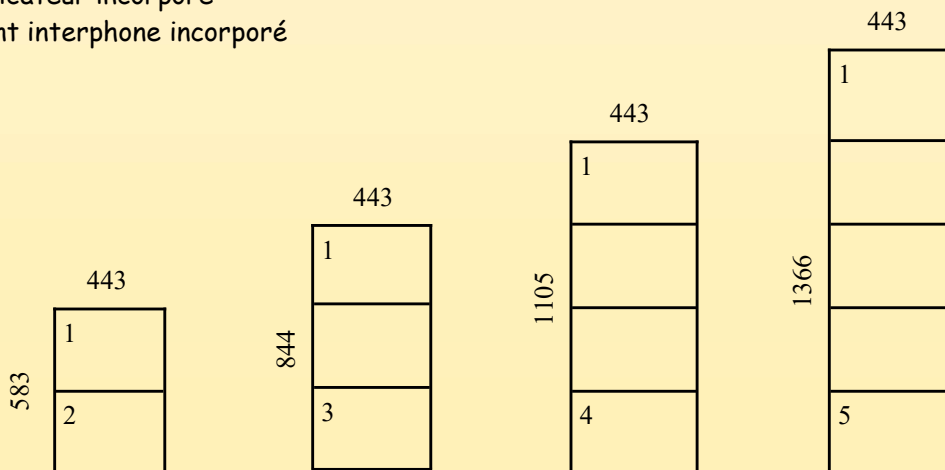

PORTE COLLECTIVE

Tube carré d'acier en section 16 x 16 mm.
Charnières soudées
Fermeture multipoints
Fente d'introduction courrier séparée du Portillon
par barre de renfort en acier 15/10è

PORTILLON

Portillon acier, fermeture 1 point
Charnières sur tige Inox de 5 mm de diamètre
Porte-étiquettes encastré

Compléments techniques proposés

- Tableau d'affichage incorporé
- Tableau indicateur incorporé
- Emplacement interphone incorporé

PROFONDEUR 160 MM

DIMENSIONS HORS TOUT EN MM

380 Avenue Blaise Pascal - B1
77550 MOISSY-CRAMAYEL
Tél : 01.47.06.20.44
Email : ardgravure@gmail.com
Site Web : www.ard94.com