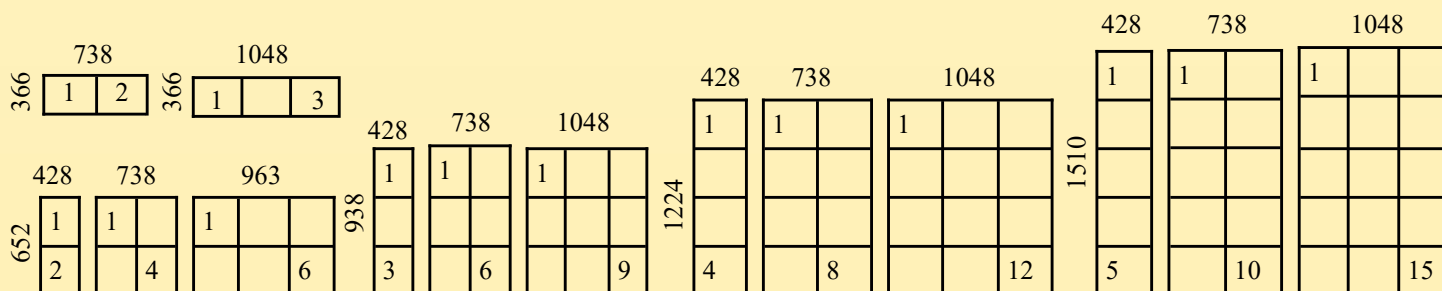

Compléments techniques proposés

- Tableau d'affichage incorporé
- Tableau indicateur incorporé
- Emplacement interphone incorporé

PROFONDEUR 370 MM

DIMENSIONS HORS TOUT