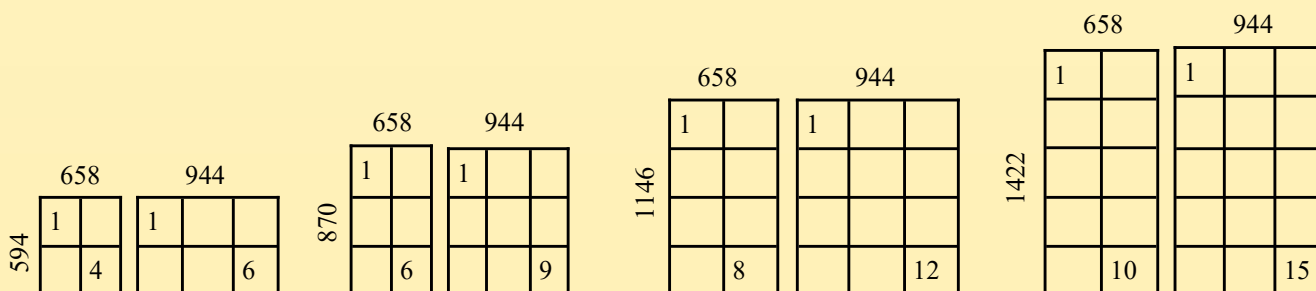

380 Avenue Blaise Pascal - B1
77550 MOISSY-CRAMAYEL
Tél : 01.47.06.20.44
Email : ardgravure@gmail.com
Site Web : www.ard94.com

L'ARD COLIS BOIS

NF D27 404

- Modèle conforme à la norme NF D 27 404.
- Coffre monobloc en panneaux décors 19 mm.
- Chants de façade coordonnés.
- Alvéole de hauteur 260 x largeur 260 x profondeur 340mm.
- Portes individuelles en panneaux MDF décors 19 mm, sur charnières condamnées par une came 30/10e
- Porte étiquette.
- Finition du coffre et des portes décors bois
- Couleurs au choix suivant nuancier.

Compléments techniques proposés

- Tableau d'affichage incorporé
- Tableau indicateur incorporé
- Emplacement interphone incorporé

PROFONDEUR 380 MM

DIMENSIONS HORS TOUT

380 Avenue Blaise Pascal - B1
77550 MOISSY-CRAMAYEL
Tél : 01.47.06.20.44
Email : ardgravure@gmail.com
Site Web : www.ard94.com