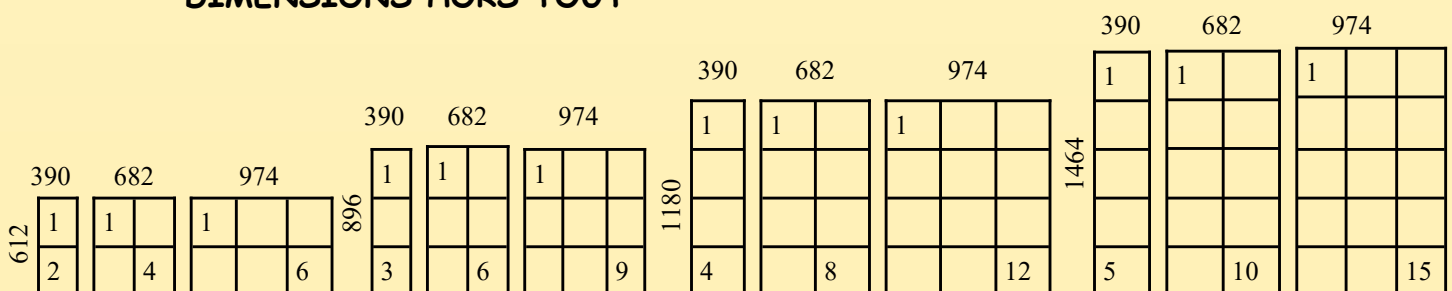

380 Avenue Blaise Pascal - B1
77550 MOISSY-CRAMAYEL
Tél : 01.47.06.20.44
Email : ardgravure@gmail.com
Site Web : www.ard94.com

L'ARD COLIS BOIS

NF D27 404

- Modèle anti-vandale CALCUTTA conforme à la norme NF D 27 404.
- Coffre panneau mélaminé décor 19 mm, chants ABS plaqués, Intérieur en tôle d'acier
- Porte collective invisible, tubes d'acier 16 x 16 mm et profilés tôle d'acier soudés, équipée d'un système de condamnation multipoint anti-vandale.
- Alvéole de hauteur 260 x largeur 260 x profondeur 340 mm, équipée d'un porte-étiquette.
- Portes individuelles 12 mm en panneau MDF décor avec articulation invisible, condamnées par une came 40/10e.
- Finition du coffre et des portes individuelles mélaminé 6 décors suivant nuancier.

Compléments techniques proposés

- Tableau d'affichage incorporé
- Tableau indicateur incorporé
- Emplacement interphone incorporé

PROFONDEUR 398MM

DIMENSIONS HORS TOUT

380 Avenue Blaise Pascal - B1
77550 MOISSY-CRAMAYEL
Tél : 01.47.06.20.44
Email : ardgravure@gmail.com
Site Web : www.ard94.com